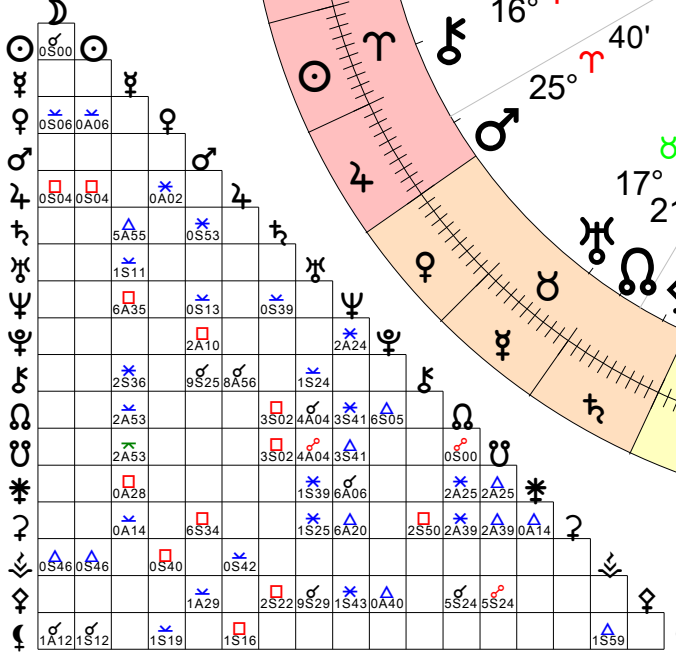

Exact Electional Event

Event Chart
 28 Jun 2022, mar.
 23:52:17 BZT2 +3:00
 Montevideo, Uruguay
 34°S53' 056"W11'
 Geocentric
 Tropical
 Koch
 True Node

USER-DEFINED POINTS		
⋆	Juno	19° ♋ 19'
♁	Ceres	19° ♁ 0'
♃	Vesta	06° ♉ 35'
♄	Pallas	27° ♉ 07'
♁	The Black Moon	07° ♉ 18'

MODES	
Cardinal	
Fixed	
Mutable	

RAYS	
1st Ray	
2nd Ray	
3rd Ray	
4th Ray	
5th Ray	
6th Ray	
7th Ray	

ELEMENTS	
Fire	
Earth	
Air	
Water	

Hs	Long.
1	25° ♋ 02'
2	24° ♉ 55'
3	24° ♉ 19'
4	24° ♉ 33'
5	25° ♁ 54'
6	25° ♄ 17'
7	25° ♁ 02'
8	24° ♁ 55'
9	24° ♁ 19'
10	24° ♉ 33'
11	25° ♉ 54'
12	25° ♁ 17'

ASPECTS		
♁ ♁	♁ ♁	0°00' S
♁ ♂	♁ ♂	0°00' S
♀ ♁	♀ ♁	0°02' A
♁ ♁	♁ ♁	0°04' S
♁ ♁	♁ ♁	0°04' S
♁ ♁	♁ ♁	0°06' A
♁ ♁	♁ ♁	0°06' S
♁ ♁	♁ ♁	0°13' S
♁ ♁	♁ ♁	0°39' S
♁ ♁	♁ ♁	0°53' S
♀ ♁	♀ ♁	1°11' S
♁ ♁	♁ ♁	1°24' S