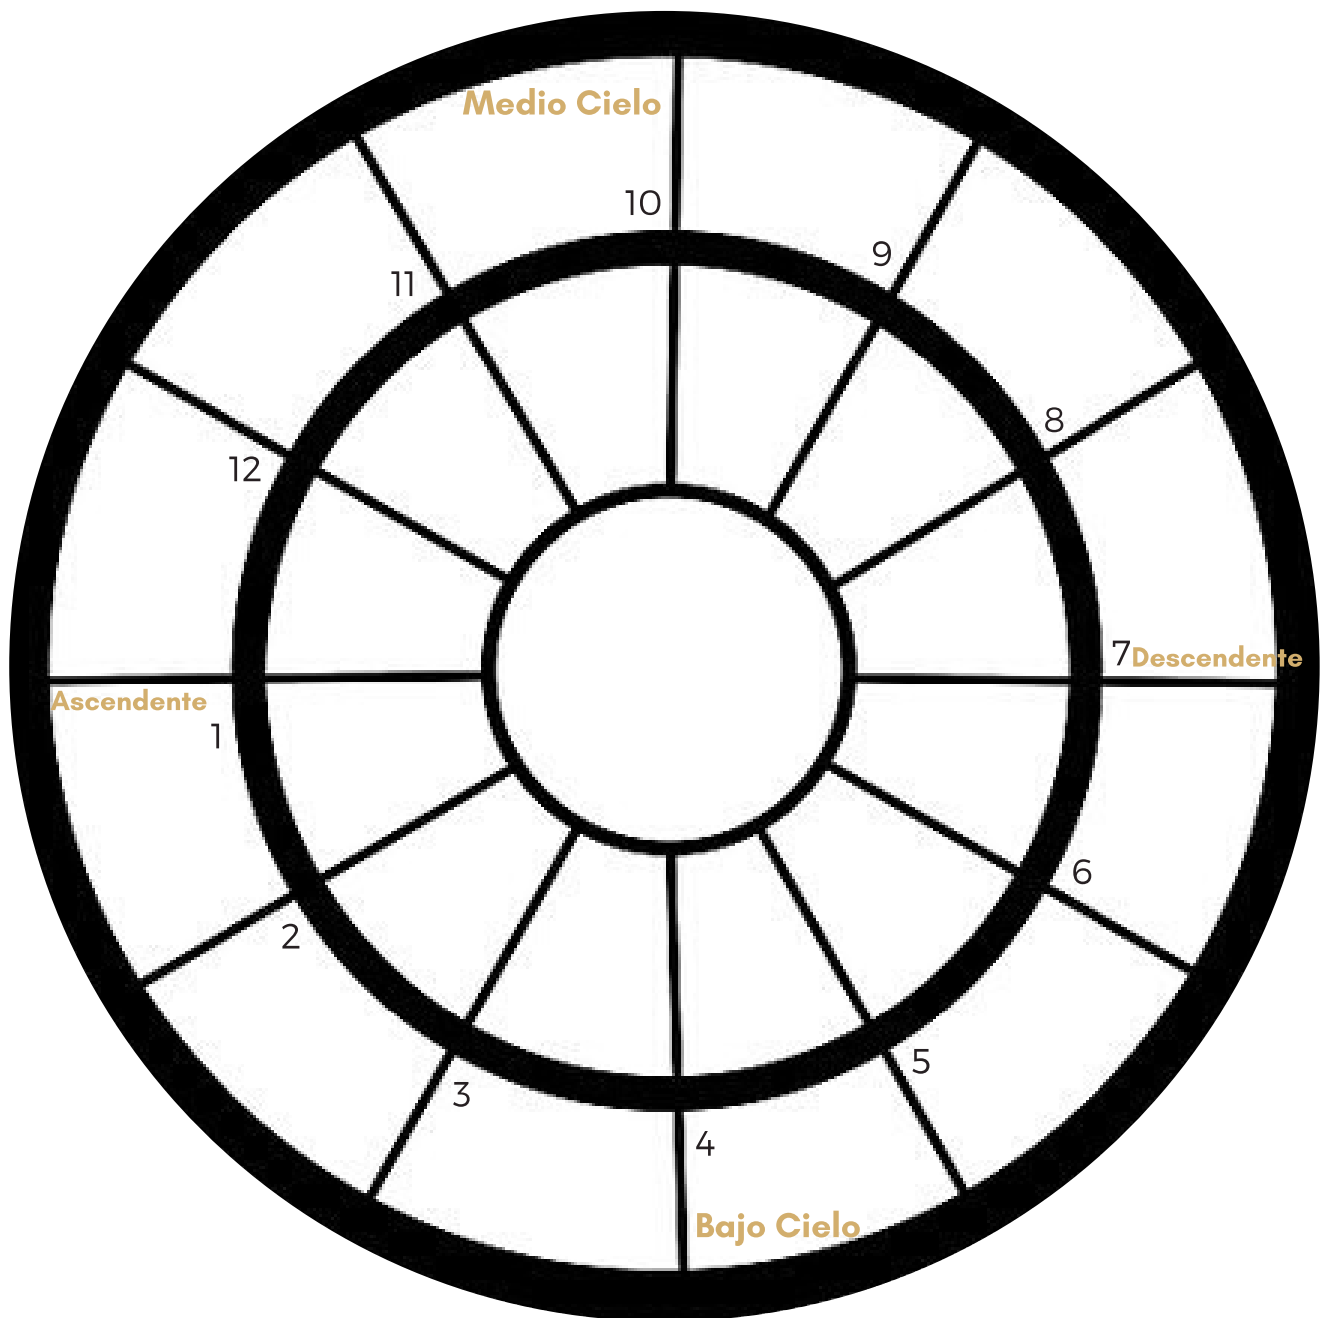

CÓMO INTERPRETAR EL GRÁFICO DE TU CARTA NATAL

ALE MODARELLI ✨

Esta rueda zodiacal puede ayudarte a entender tu carta. Depende del signo que se encuentre en cada casa, es la energía que se aplica en ella. Puede que en una casa haya dos signos, el más importante es el que la inicia, pero ambas energías se combinan.

Tu signo solar es tu esencia, tu ascendente es la energía que venís a incorporar -que ayudará a tu Sol a desarrollar su máximo potencial- y tu signo lunar representa tus necesidades emocionales. Esa es la llamada tríada de la personalidad.

Casa I: nacimiento, personalidad, cómo te ven los demás.

Casa II: sistema de valores, amor propio, ingresos, bienes, apegos.

Casa III: comunicación, lo aprendido, hermanos, contratos, viajes cortos.

Casa IV: hogar, estabilidad, familia, pertenencia, infancia.